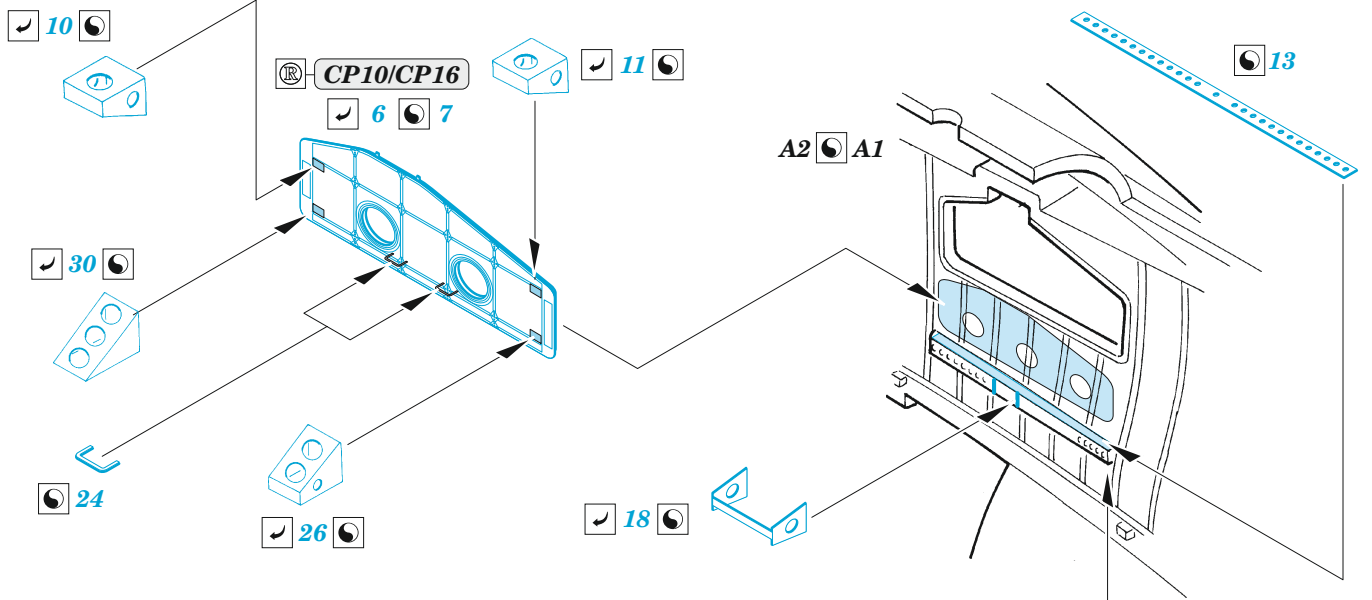

Sunderland Mk.III bomb bay

eduard

72 708

1/72

detail set for 1/72 SPECIAL HOBBY kit • sada detailů pro stavebnici 1/72 SPECIAL HOBBY

- APPLY EXPRESS MASK AND PAINT BEFORE GLUING
POUŽIT EXPRESS MASK NABARVIT PŘED SLEPENÍM
- SYMMETRICAL ASSEMBLY
SYMETRICKÁ MONTÁŽ
- REMOVE
ODSTRANIT
- GRIND
OBROUSIT
- DRILL HOLE
VRTAT OTVOR
- BEND
OHNOUT
- OPTION
VOLBA
- REPLACE
NAHRADIT
- 1** COLORED ETCHED PARTS
LEPTANÉ BAREVNÉ DÍLY
- 1** ETCHED PARTS
LEPTANÉ NEBAREVNÉ DÍLY
- 1** ORIGINAL KIT PARTS
PŮVODNÍ DÍLY STAVEBNICE

ORIGINAL KIT PARTS
PŮVODNÍ DÍLY STAVEBNICE

PHOTO-ETCHED PARTS
LEPTANÉ DÍLY

PARTS TO BE REMOVED
DÍLY K ODSTRANĚNÍ

FILL
TMELIT

Related products: 72 707 Sunderland Mk.III exterior 1/72

Related products: 72 709 Sunderland Mk.III maintenance platforms 1/72