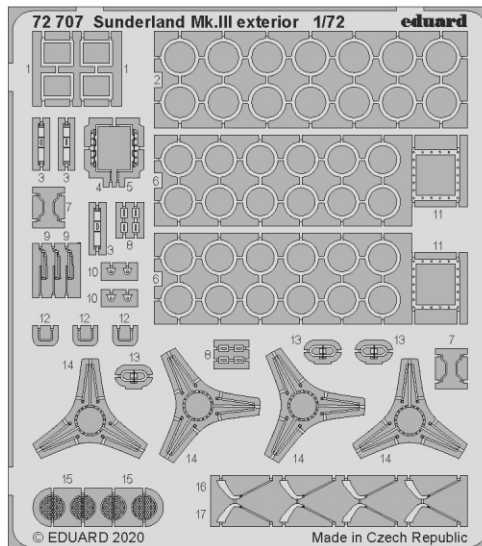

ORIGINAL KIT PARTS
PŮVODNÍ DÍLY STAVEBNICE

PHOTO-ETCHED PARTS
LEPTANÉ DÍLY

PARTS TO BE REMOVED
DÍLY K ODSTRANĚNÍ

FILL
TMELIT

Related products: 72 707 Sunderland Mk.III exterior 1/72

Related products: 72 709 Sunderland Mk.III maintenance platforms 1/72