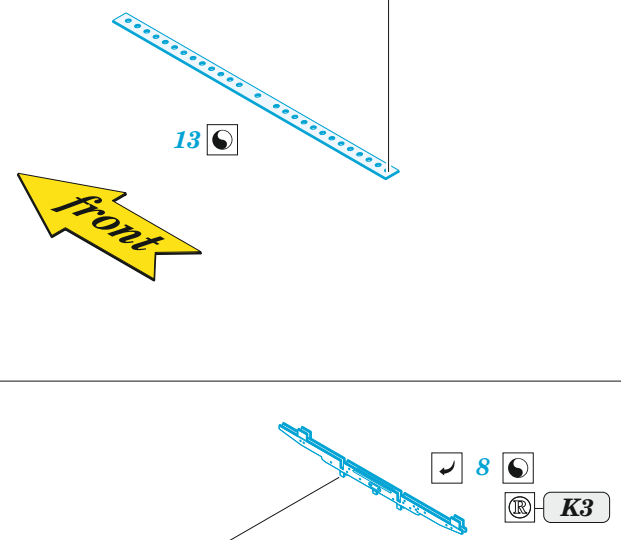

Sunderland Mk.III bomb bay

eduard

72 708

1/72

detail set for 1/72 SPECIAL HOBBY kit • sada detailů pro stavebnici 1/72 SPECIAL HOBBY

- APPLY EXPRESS MASK AND PAINT BEFORE GLUING
POUŽIT EXPRESS MASK NABARVIT PŘED SLEPENÍM
- SYMMETRICAL ASSEMBLY
SYMETRICKÁ MONTÁŽ
- REMOVE
ODSTRANIT
- GRIND
OBROUSIT
- DRILL HOLE
VRTAT OTVOR
- BEND
OHNOUT
- OPTION
VOLBA
- REPLACE
NAHRADIT
- 1** COLORED ETCHED PARTS
LEPTANÉ BAREVNÉ DÍLY
- 1** ETCHED PARTS
LEPTANÉ NEBAREVNÉ DÍLY
- 1** ORIGINAL KIT PARTS
PŮVODNÍ DÍLY STAVEBNICE

ORIGINAL KIT PARTS
PŮVODNÍ DÍLY STAVEBNICE

PHOTO-ETCHED PARTS
LEPTANÉ DÍLY

PARTS TO BE REMOVED
DÍLY K ODSTRANĚNÍ

FILL
TMELIT

Related products: 72 707 Sunderland Mk.III exterior 1/72

Related products: 72 709 Sunderland Mk.III maintenance platforms 1/72