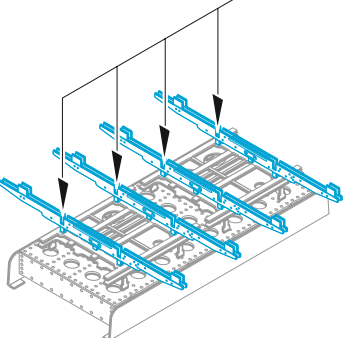

Sunderland Mk.III bomb bay

eduard

72 708

1/72

detail set for 1/72 SPECIAL HOBBY kit • sada detailů pro stavebnici 1/72 SPECIAL HOBBY

- APPLY EXPRESS MASK AND PAINT BEFORE GLUING
POUŽIT EXPRESS MASK NABARVIT PŘED SLEPENÍM
- SYMMETRICAL ASSEMBLY
SYMETRICKÁ MONTÁŽ
- REMOVE
ODSTRANIT
- GRIND
OBROUSIT
- DRILL HOLE
VRTAT OTVOR
- BEND
OHNOUT
- OPTION
VOLBA
- REPLACE
NAHRADIT
- 1** COLORED ETCHED PARTS
LEPTANÉ BAREVNÉ DÍLY
- 1** ETCHED PARTS
LEPTANÉ NEBAREVNÉ DÍLY
- 1** ORIGINAL KIT PARTS
PŮVODNÍ DÍLY STAVEBNICE

ORIGINAL KIT PARTS
PŮVODNÍ DÍLY STAVEBNICE

PHOTO-ETCHED PARTS
LEPTANÉ DÍLY

PARTS TO BE REMOVED
DÍLY K ODSTRANĚNÍ

FILL
TMELIT

Related products: 72 707 Sunderland Mk.III exterior 1/72

Related products: 72 709 Sunderland Mk.III maintenance platforms 1/72