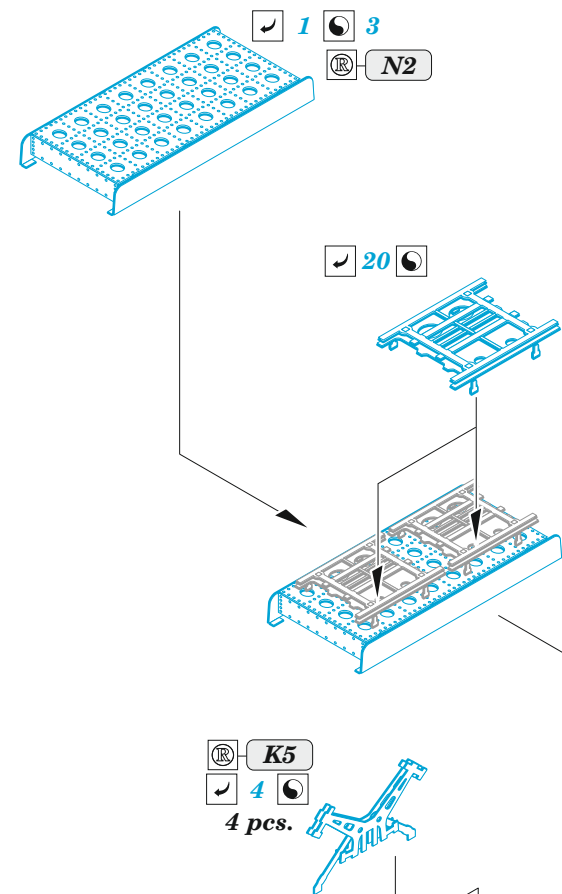

Sunderland Mk.III bomb bay

eduard

72 708

1/72

detail set for 1/72 SPECIAL HOBBY kit • sada detailů pro stavebnici 1/72 SPECIAL HOBBY

- APPLY EXPRESS MASK AND PAINT BEFORE GLUING
POUŽIT EXPRESS MASK NABARVIT PŘED SLEPENÍM
- SYMMETRICAL ASSEMBLY
SYMETRICKÁ MONTÁŽ
- REMOVE
ODSTRANIT
- GRIND
OBROUSIT
- DRILL HOLE
VRTAT OTVOR
- BEND
OHNOUT
- OPTION
VOLBA
- REPLACE
NAHRADIT
- 1** COLORED ETCHED PARTS
LEPTANÉ BAREVNÉ DÍLY
- 1** ETCHED PARTS
LEPTANÉ NEBAREVNÉ DÍLY
- 1** ORIGINAL KIT PARTS
PŮVODNÍ DÍLY STAVEBNICE

ORIGINAL KIT PARTS
PŮVODNÍ DÍLY STAVEBNICE

PHOTO-ETCHED PARTS
LEPTANÉ DÍLY

PARTS TO BE REMOVED
DÍLY K ODSTRANĚNÍ

FILL
TMELIT

Related products: 72 707 Sunderland Mk.III exterior 1/72

Related products: 72 709 Sunderland Mk.III maintenance platforms 1/72