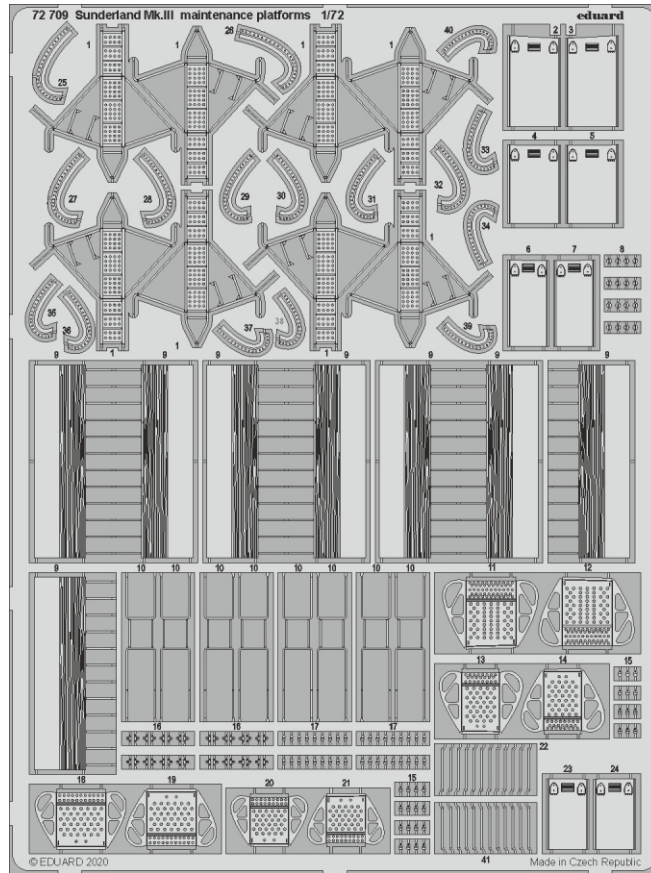

Sunderland Mk.III bomb bay

eduard

72 708

1/72

detail set for 1/72 SPECIAL HOBBY kit • sada detailů pro stavebnici 1/72 SPECIAL HOBBY

- APPLY EXPRESS MASK AND PAINT BEFORE GLUING
POUŽIT EXPRESS MASK NABARVIT PŘED SLEPENÍM
- SYMMETRICAL ASSEMBLY
SYMETRICKÁ MONTÁŽ
- REMOVE
ODSTRANIT
- GRIND
OBROUSIT
- DRILL HOLE
VRTAT OTVOR
- BEND
OHNOUT
- OPTION
VOLBA
- REPLACE
NAHRADIT
- 1** COLORED ETCHED PARTS
LEPTANÉ BAREVNÉ DÍLY
- 1** ETCHED PARTS
LEPTANÉ NEBAREVNÉ DÍLY
- 1** ORIGINAL KIT PARTS
PŮVODNÍ DÍLY STAVEBNICE

ORIGINAL KIT PARTS
PŮVODNÍ DÍLY STAVEBNICE

PHOTO-ETCHED PARTS
LEPTANÉ DÍLY

PARTS TO BE REMOVED
DÍLY K ODSTRANĚNÍ

FILL
TMELIT

Related products: 72 707 Sunderland Mk.III exterior 1/72

Related products: 72 709 Sunderland Mk.III maintenance platforms 1/72

Related products: SS 721 + 73 721 Sunderland Mk.III interior 1/72