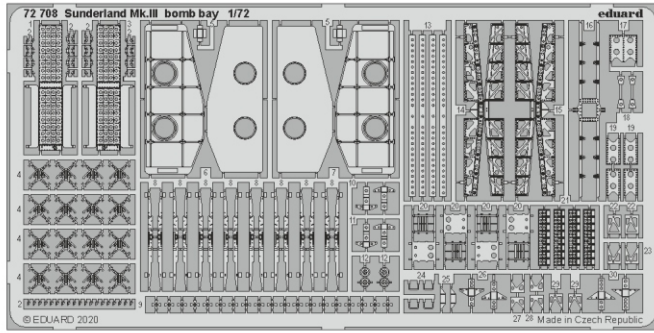

Sunderland Mk.III bomb bay

eduard

72 708

1/72

detail set for 1/72 SPECIAL HOBBY kit • sada detailů pro stavebnici 1/72 SPECIAL HOBBY

- APPLY EXPRESS MASK AND PAINT BEFORE GLUING
POUŽIT EXPRESS MASK NABARVIT PŘED SLEPENÍM
- SYMMETRICAL ASSEMBLY
SYMETRICKÁ MONTÁŽ
- REMOVE
ODSTRANIT
- GRIND
OBROUSIT
- DRILL HOLE
VRTAT OTVOR
- BEND
OHNOUT
- OPTION
VOLBA
- REPLACE
NAHRADIT
- 1** COLORED ETCHED PARTS
LEPTANÉ BAREVNÉ DÍLY
- 1** ETCHED PARTS
LEPTANÉ NEBAREVNÉ DÍLY
- 1** ORIGINAL KIT PARTS
PŮVODNÍ DÍLY STAVEBNICE

ORIGINAL KIT PARTS
PŮVODNÍ DÍLY STAVEBNICE

PHOTO-ETCHED PARTS
LEPTANÉ DÍLY

PARTS TO BE REMOVED
DÍLY K ODSTRANĚNÍ

FILL
TMELIT

Related products: 72 707 Sunderland Mk.III exterior 1/72

Related products: 72 709 Sunderland Mk.III maintenance platforms 1/72