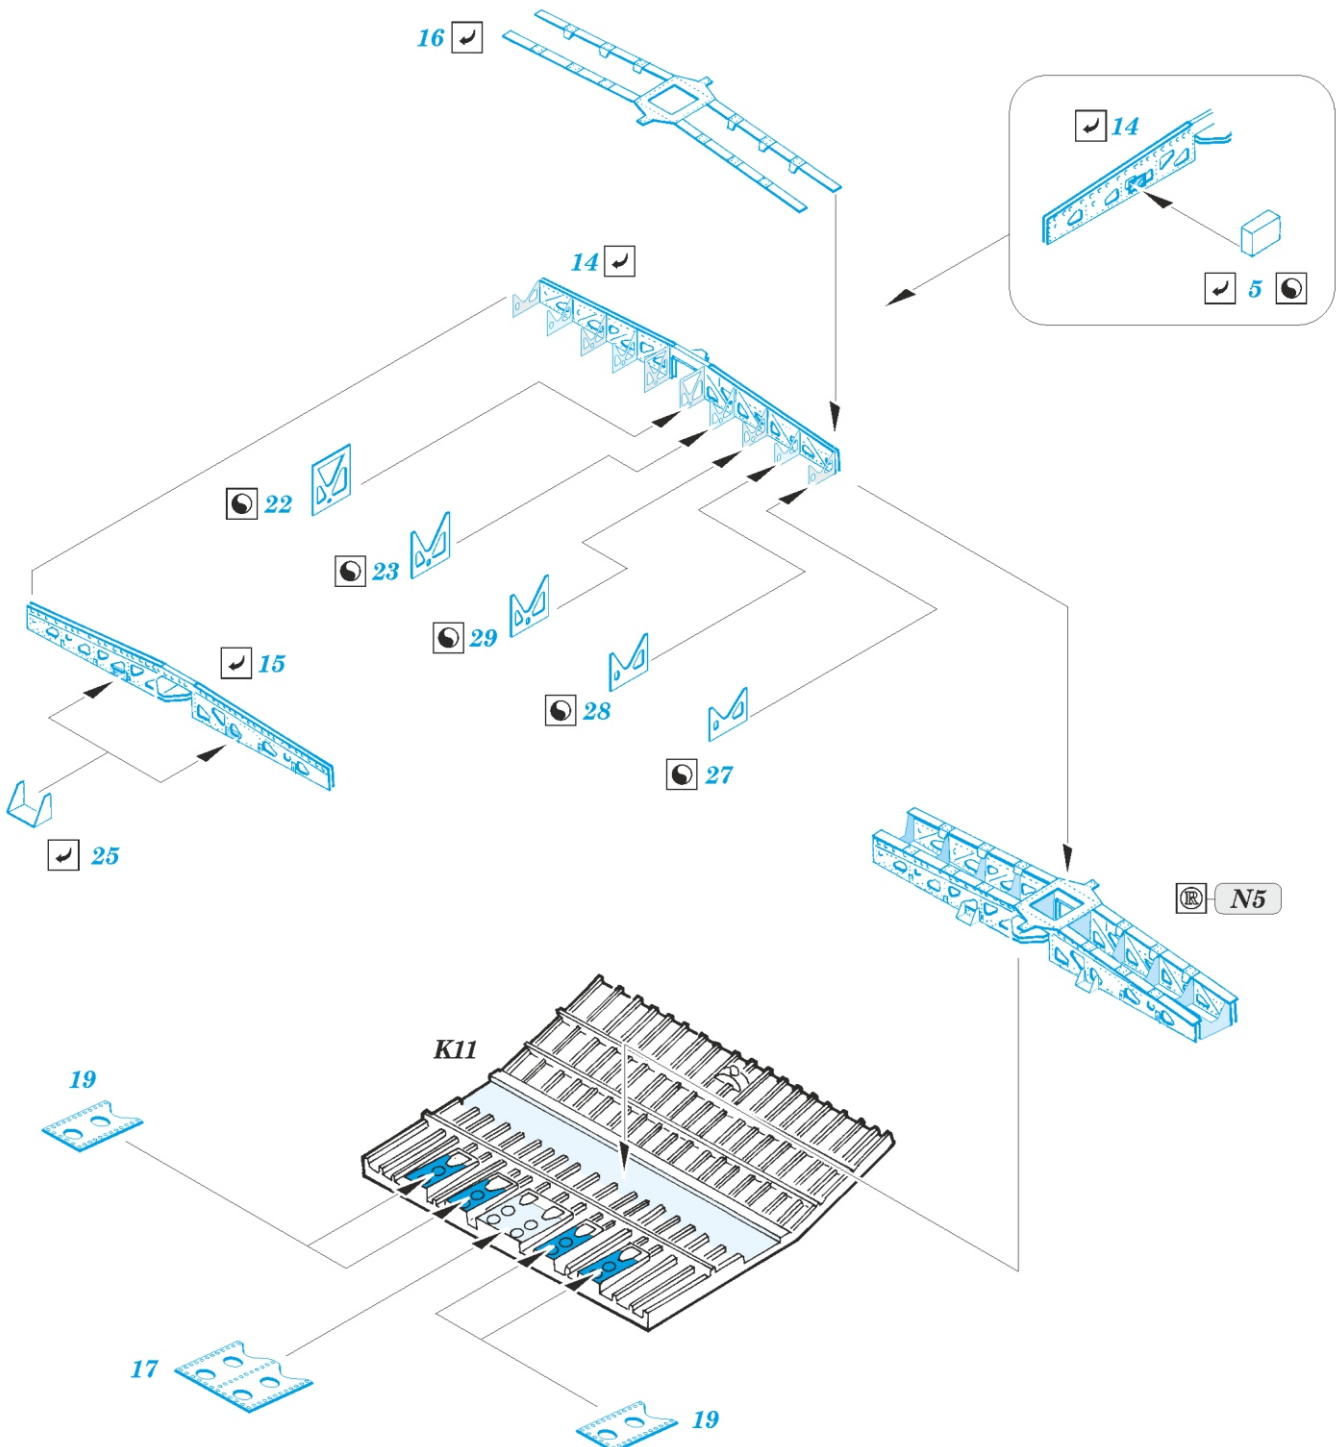

Sunderland Mk.III bomb bay

eduard

72 708

1/72

detail set for 1/72 SPECIAL HOBBY kit • sada detailů pro stavebnici 1/72 SPECIAL HOBBY

- APPLY EXPRESS MASK AND PAINT BEFORE GLUING
POUŽIT EXPRESS MASK NABARVIT PŘED SLEPENÍM
- SYMMETRICAL ASSEMBLY
SYMETRICKÁ MONTÁŽ
- REMOVE
ODSTRANIT
- GRIND
OBROUSIT
- DRILL HOLE
VRTAT OTVOR
- BEND
OHNOUT
- OPTION
VOLBA
- REPLACE
NAHRADIT
- 1** COLORED ETCHED PARTS
LEPTANÉ BAREVNÉ DÍLY
- 1** ETCHED PARTS
LEPTANÉ NEBAREVNÉ DÍLY
- 1** ORIGINAL KIT PARTS
PŮVODNÍ DÍLY STAVEBNICE

ORIGINAL KIT PARTS
PŮVODNÍ DÍLY STAVEBNICE

PHOTO-ETCHED PARTS
LEPTANÉ DÍLY

PARTS TO BE REMOVED
DÍLY K ODSTRANĚNÍ

FILL
TMELIT

Related products: 72 707 Sunderland Mk.III exterior 1/72

Related products: 72 709 Sunderland Mk.III maintenance platforms 1/72

Related products: SS 721 + 73 721 Sunderland Mk.III interior 1/72