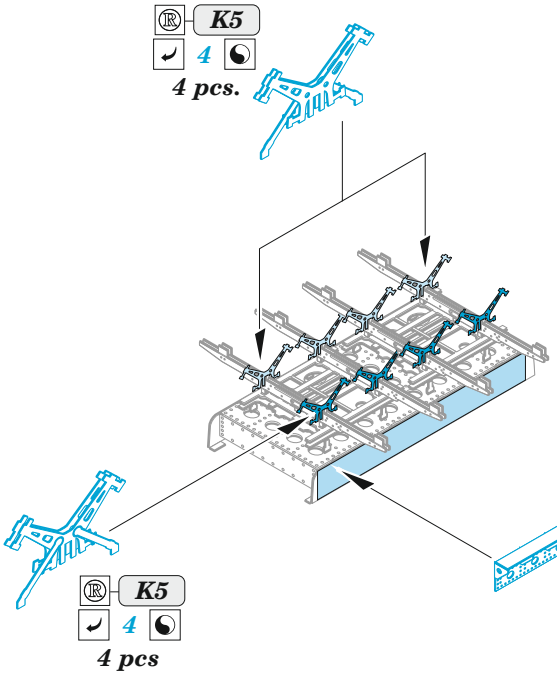

Sunderland Mk.III bomb bay

eduard

72 708

1/72

detail set for 1/72 SPECIAL HOBBY kit • sada detailů pro stavebnici 1/72 SPECIAL HOBBY

- APPLY EXPRESS MASK AND PAINT BEFORE GLUING
POUŽIT EXPRESS MASK NABARVIT PŘED SLEPENÍM
- SYMMETRICAL ASSEMBLY
SYMETRICKÁ MONTÁŽ
- REMOVE
ODSTRANIT
- GRIND
OBROUSIT
- DRILL HOLE
VRTAT OTVOR
- BEND
OHNOUT
- OPTION
VOLBA
- REPLACE
NAHRADIT
- 1** COLORED ETCHED PARTS
LEPTANÉ BAREVNÉ DÍLY
- 1** ETCHED PARTS
LEPTANÉ NEBAREVNÉ DÍLY
- 1** ORIGINAL KIT PARTS
PŮVODNÍ DÍLY STAVEBNICE

ORIGINAL KIT PARTS
PŮVODNÍ DÍLY STAVEBNICE

PHOTO-ETCHED PARTS
LEPTANÉ DÍLY

PARTS TO BE REMOVED
DÍLY K ODSTRANĚNÍ

FILL
TMELIT

Related products: 72 707 Sunderland Mk.III exterior 1/72

Related products: 72 709 Sunderland Mk.III maintenance platforms 1/72

Related products: SS 721 + 73 721 Sunderland Mk.III interior 1/72