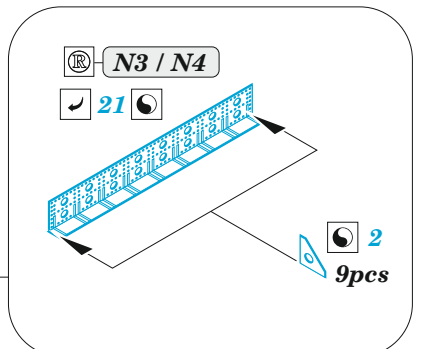

Sunderland Mk.III bomb bay

eduard

72 708

1/72

detail set for 1/72 SPECIAL HOBBY kit • sada detailů pro stavebnici 1/72 SPECIAL HOBBY

- APPLY EXPRESS MASK AND PAINT BEFORE GLUING
POUŽIT EXPRESS MASK NABARVIT PŘED SLEPENÍM
- SYMMETRICAL ASSEMBLY
SYMETRICKÁ MONTÁŽ
- REMOVE
ODSTRANIT
- GRIND
OBROUSIT
- DRILL HOLE
VRTAT OTVOR
- BEND
OHNOUT
- OPTION
VOLBA
- REPLACE
NAHRADIT
- 1** COLORED ETCHED PARTS
LEPTANÉ BAREVNÉ DÍLY
- 1** ETCHED PARTS
LEPTANÉ NEBAREVNÉ DÍLY
- 1** ORIGINAL KIT PARTS
PŮVODNÍ DÍLY STAVEBNICE

ORIGINAL KIT PARTS
PŮVODNÍ DÍLY STAVEBNICE

PHOTO-ETCHED PARTS
LEPTANÉ DÍLY

PARTS TO BE REMOVED
DÍLY K ODSTRANĚNÍ

FILL
TMELIT

Related products: 72 707 Sunderland Mk.III exterior 1/72

Related products: 72 709 Sunderland Mk.III maintenance platforms 1/72