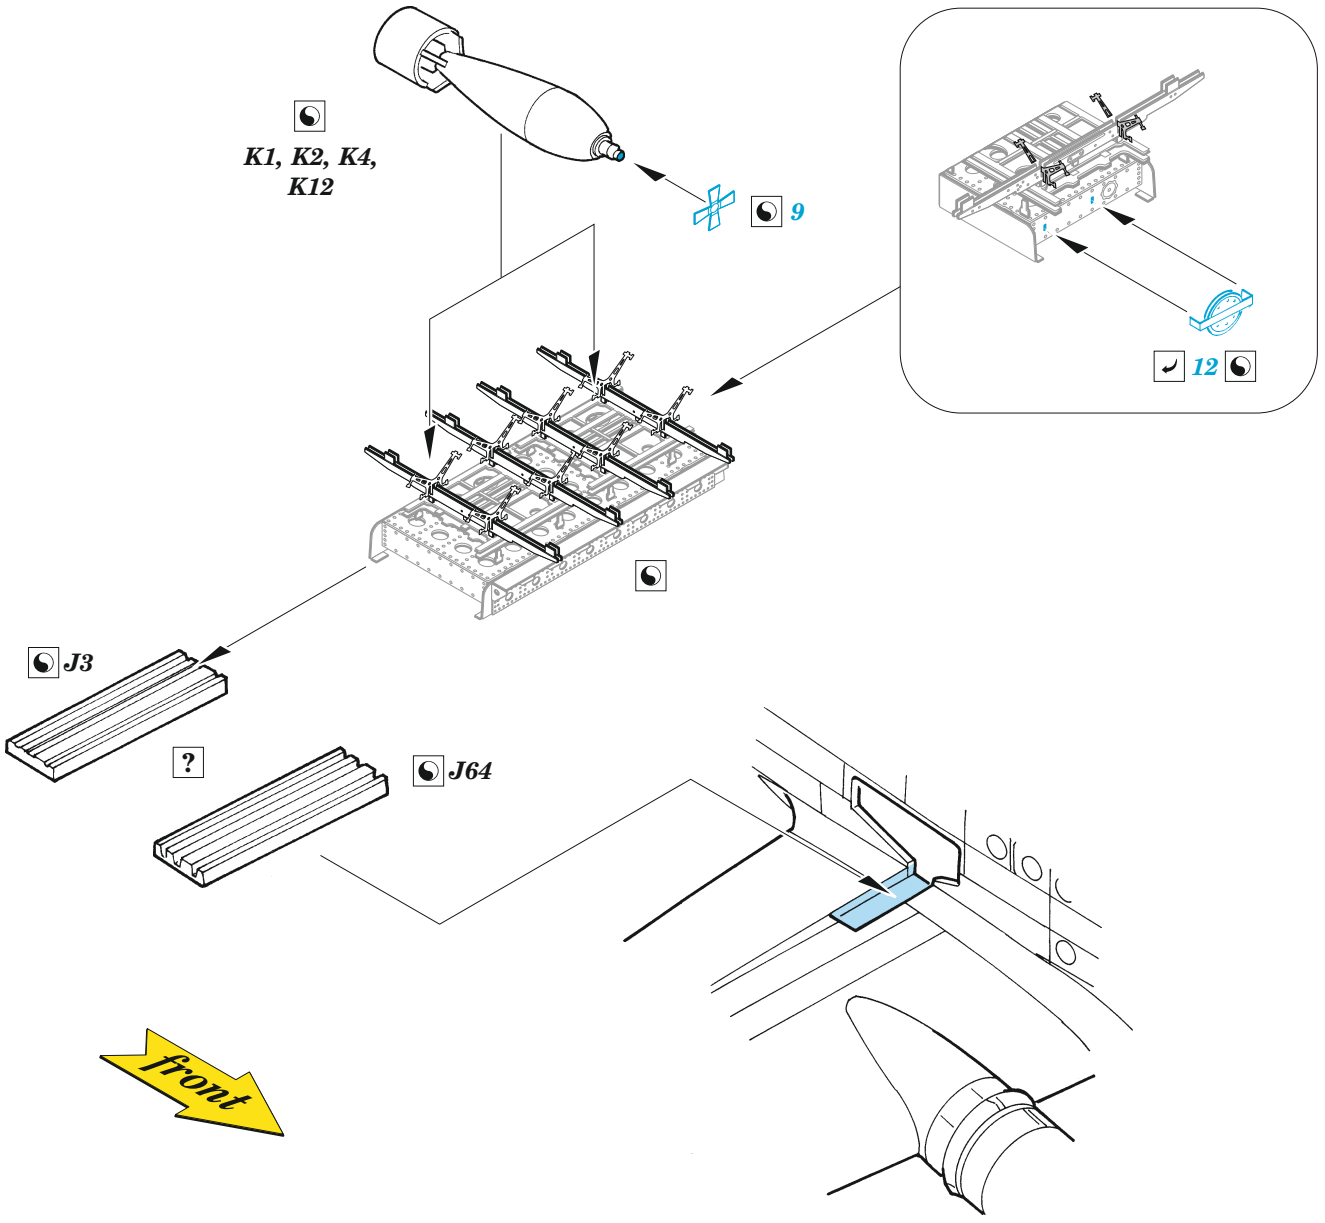

Sunderland Mk.III bomb bay

eduard

72 708

1/72

detail set for 1/72 SPECIAL HOBBY kit • sada detailů pro stavebnici 1/72 SPECIAL HOBBY

- APPLY EXPRESS MASK AND PAINT BEFORE GLUING
POUŽIT EXPRESS MASK NABARVIT PŘED SLEPENÍM
- SYMMETRICAL ASSEMBLY
SYMETRICKÁ MONTÁŽ
- REMOVE
ODSTRANIT
- GRIND
OBROUSIT
- DRILL HOLE
VRTAT OTVOR
- BEND
OHNOUT
- OPTION
VOLBA
- REPLACE
NAHRADIT
- 1** COLORED ETCHED PARTS
LEPTANÉ BAREVNÉ DÍLY
- 1** ETCHED PARTS
LEPTANÉ NEBAREVNÉ DÍLY
- 1** ORIGINAL KIT PARTS
PŮVODNÍ DÍLY STAVEBNICE

ORIGINAL KIT PARTS
PŮVODNÍ DÍLY STAVEBNICE

PHOTO-ETCHED PARTS
LEPTANÉ DÍLY

PARTS TO BE REMOVED
DÍLY K ODSTRANĚNÍ

FILL
TMELIT

Related products: 72 707 Sunderland Mk.III exterior 1/72

Related products: 72 709 Sunderland Mk.III maintenance platforms 1/72