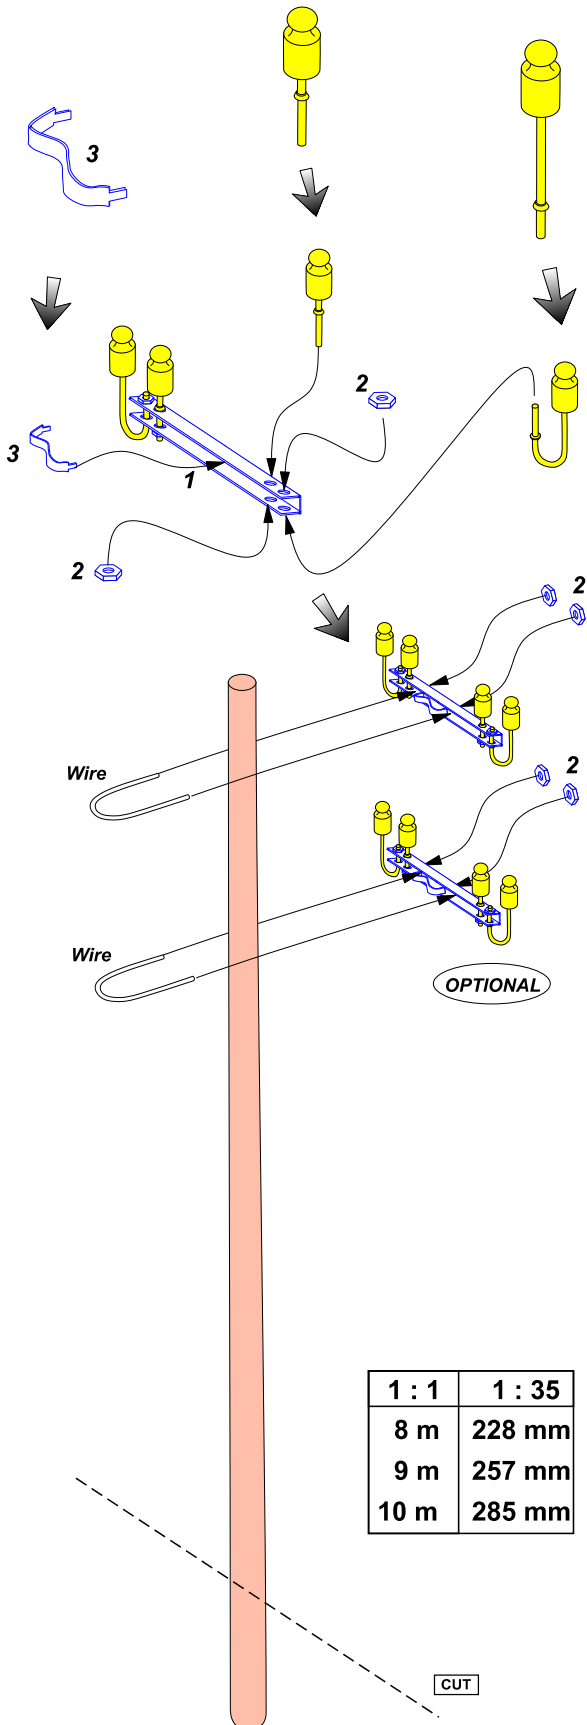

Telegraph-pillar set for 2 cross bars with 4 insulators each

Zestaw słupów telegraficznych z 2 belkami po 4 izolatory

1/35 scale update dioram accessories

ABER® 35 D-08

Use Cyanoacryl glue
kleić klejami cyjanoakrylowymi

Made in Poland © 2004

Brass parts

Wood parts

EXAMPLES PRZYKŁADY