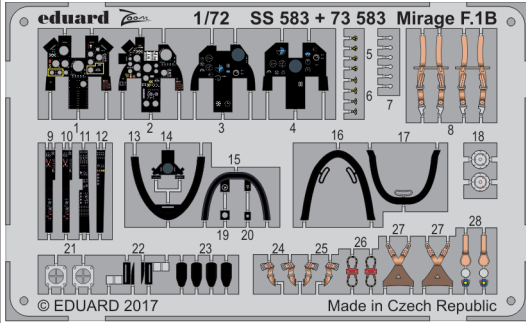

SS583

# Mirage F.1B

detail set for 1/72 Special Hobby No. SH 72291 kit • sada detailů pro stavebnici 1/72 Special Hobby No. SH 72291

film

- APPLY EXPRESS MASK AND PAINT BEFORE GLUING  
POUŽIT EXPRESS MASK NABARVIT PŘED SLEPENÍM
- SYMMETRICAL ASSEMBLY  
SYMETRICKÁ MONTÁŽ
- REMOVE  
ODSTRANIT
- GRIND  
OBROUSIT
- DRILL HOLE  
VRTAT OTVOR
- BEND  
OHNOUT
- OPTION  
VOLBA
- REPLACE  
NAHRADIT
- 1** COLORED ETCHED PARTS  
LEPTANÉ BAREVNÉ DÍLY
- 1** ETCHED PARTS  
LEPTANÉ NEBAREVNÉ DÍLY
- 1** ORIGINAL KIT PARTS  
PŮVODNÍ DÍLY STAVEBNICE

- ORIGINAL KIT PARTS  
PŮVODNÍ DÍLY STAVEBNICE
- PHOTO-ETCHED PARTS  
LEPTANÉ DÍLY
- PARTS TO BE REMOVED  
DÍLY K ODSTRANĚNÍ
- FILL  
TMELIT

**Front cockpit B35**

**Rear cockpit**

**E102**

**E103**

**Front seat**

**C2, C15, C27, C28**

Rear seat C2, C15, C29, C30

step 1

step 2