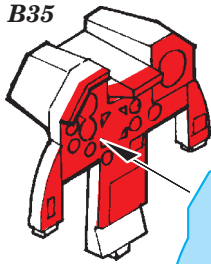

# Mirage F.1B

detail set for 1/72 Special Hobby No. SH 72291 kit • sada detailů pro stavebnici 1/72 Special Hobby No. SH 72291

film

- APPLY EXPRESS MASK AND PAINT BEFORE GLUING  
POUŽIT EXPRESS MASK NABARVIT PŘED SLEPENÍM
- SYMMETRICAL ASSEMBLY  
SYMETRICKÁ MONTÁŽ
- REMOVE  
ODSTRANIT
- GRIND  
OBROUSIT
- DRILL HOLE  
VRTAT OTVOR
- BEND  
OHNOUT
- OPTION  
VOLBA
- REPLACE  
NAHRADIT
- 1** COLORED ETCHED PARTS  
LEPTANÉ BAREVNÉ DÍLY
- 1** ETCHED PARTS  
LEPTANÉ NEBAREVNÉ DÍLY
- 1** ORIGINAL KIT PARTS  
PŮVODNÍ DÍLY STAVEBNICE

- ORIGINAL KIT PARTS  
PŮVODNÍ DÍLY STAVEBNICE
- PHOTO-ETCHED PARTS  
LEPTANÉ DÍLY
- PARTS TO BE REMOVED  
DÍLY K ODSTRANĚNÍ
- FILL  
TMELIT

**Front cockpit B35**

**Rear cockpit**

**E102**

**E103**

**Front seat**