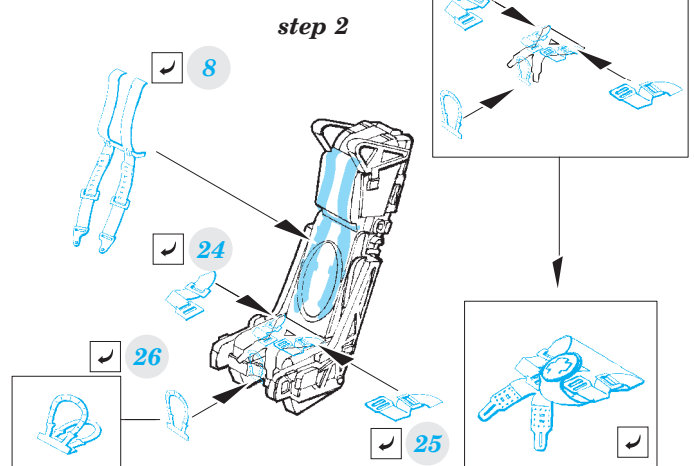

- ORIGINAL KIT PARTS  
PŮVODNÍ DÍLY STAVEBNICE
- PHOTO-ETCHED PARTS  
LEPTANÉ DÍLY
- PARTS TO BE REMOVED  
DÍLY K ODSTRANĚNÍ
- FILL  
TMELIT

**Front cockpit B35**

**Rear cockpit**

**E102**

**E103**

**Front seat**

**C2, C15, C27, C28**

Rear seat C2, C15, C29, C30

step 1

step 2