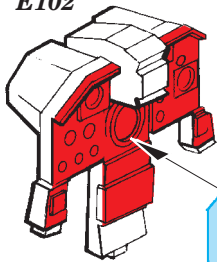

# Mirage F.1B

detail set for 1/72 Special Hobby No. SH 72291 kit • sada detailů pro stavebnici 1/72 Special Hobby No. SH 72291

film

- APPLY EXPRESS MASK AND PAINT BEFORE GLUING  
POUŽIT EXPRESS MASK NABARVIT PŘED SLEPENÍM
- SYMMETRICAL ASSEMBLY  
SYMETRICKÁ MONTÁŽ
- REMOVE  
ODSTRANIT
- GRIND  
OBROUSIT
- DRILL HOLE  
VRTAT OTVOR
- BEND  
OHNOUT
- OPTION  
VOLBA
- REPLACE  
NAHRADIT
- 1** COLORED ETCHED PARTS  
LEPTANÉ BAREVNÉ DÍLY
- 1** ETCHED PARTS  
LEPTANÉ NEBAREVNÉ DÍLY
- 1** ORIGINAL KIT PARTS  
PŮVODNÍ DÍLY STAVEBNICE

- ORIGINAL KIT PARTS  
PŮVODNÍ DÍLY STAVEBNICE
- PHOTO-ETCHED PARTS  
LEPTANÉ DÍLY
- PARTS TO BE REMOVED  
DÍLY K ODSTRANĚNÍ
- FILL  
TMELIT

**Front cockpit B35**

**Rear cockpit**

**E102**

**E103**

**Front seat**