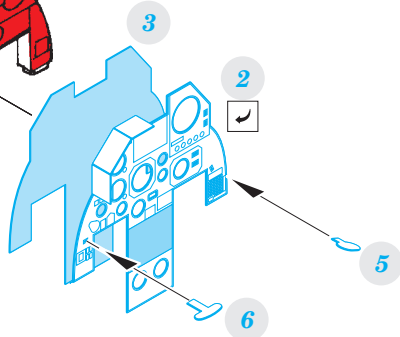

# Mirage F.1B

detail set for 1/72 Special Hobby No. SH 72291 kit • sada detailů pro stavebnici 1/72 Special Hobby No. SH 72291

film

- APPLY EXPRESS MASK AND PAINT BEFORE GLUING  
POUŽIT EXPRESS MASK NABARVIT PŘED SLEPENÍM
- SYMMETRICAL ASSEMBLY  
SYMETRICKÁ MONTÁŽ
- REMOVE  
ODSTRANIT
- GRIND  
OBROUSIT
- DRILL HOLE  
VRTAT OTVOR
- BEND  
OHNOUT
- OPTION  
VOLBA
- REPLACE  
NAHRADIT
- 1** COLORED ETCHED PARTS  
LEPTANÉ BAREVNÉ DÍLY
- 1** ETCHED PARTS  
LEPTANÉ NEBAREVNÉ DÍLY
- 1** ORIGINAL KIT PARTS  
PŮVODNÍ DÍLY STAVEBNICE

- ORIGINAL KIT PARTS  
PŮVODNÍ DÍLY STAVEBNICE
- PHOTO-ETCHED PARTS  
LEPTANÉ DÍLY
- PARTS TO BE REMOVED  
DÍLY K ODSTRANĚNÍ
- FILL  
TMELIT

**Front cockpit B35**

**Rear cockpit**

**E102**

**E103**

**Front seat**