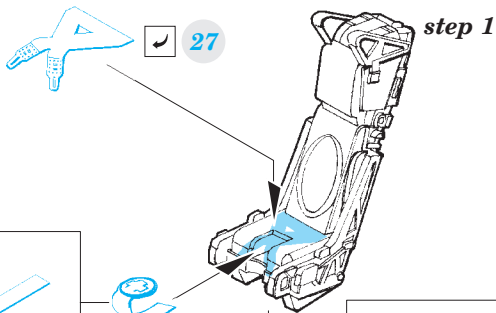

- ORIGINAL KIT PARTS  
PŮVODNÍ DÍLY STAVEBNICE
- PHOTO-ETCHED PARTS  
LEPTANÉ DÍLY
- PARTS TO BE REMOVED  
DÍLY K ODSTRANĚNÍ
- FILL  
TMELIT

**Front cockpit B35**

**Rear cockpit**

**E102**

**E103**

**Front seat**

**C2, C15, C27, C28**

Rear seat C2, C15, C29, C30

step 1

step 2