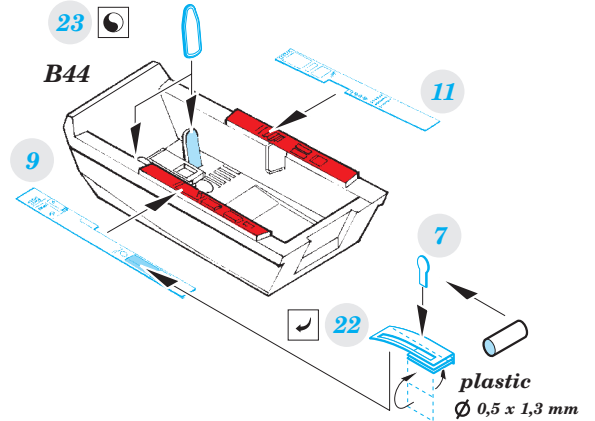

# Mirage F.1B

detail set for 1/72 Special Hobby No. SH 72291 kit • sada detailů pro stavebnici 1/72 Special Hobby No. SH 72291

film

- APPLY EXPRESS MASK AND PAINT BEFORE GLUING  
POUŽIT EXPRESS MASK NABARVIT PŘED SLEPENÍM
- SYMMETRICAL ASSEMBLY  
SYMETRICKÁ MONTÁŽ
- REMOVE  
ODSTRANIT
- GRIND  
OBROUSIT
- DRILL HOLE  
VRTAT OTVOR
- BEND  
OHNOUT
- OPTION  
VOLBA
- REPLACE  
NAHRADIT
- 1** COLORED ETCHED PARTS  
LEPTANÉ BAREVNÉ DÍLY
- 1** ETCHED PARTS  
LEPTANÉ NEBAREVNÉ DÍLY
- 1** ORIGINAL KIT PARTS  
PŮVODNÍ DÍLY STAVEBNICE

- ORIGINAL KIT PARTS  
PŮVODNÍ DÍLY STAVEBNICE
- PHOTO-ETCHED PARTS  
LEPTANÉ DÍLY
- PARTS TO BE REMOVED  
DÍLY K ODSTRANĚNÍ
- FILL  
TMELIT

**Front cockpit B35**

**Rear cockpit**

**E102**

**E103**

**Front seat**

**C2, C15, C27, C28**

Rear seat C2, C15, C29, C30

step 1

step 2