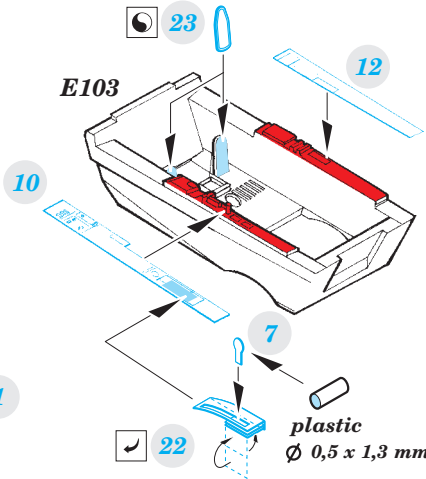

- ORIGINAL KIT PARTS  
PŮVODNÍ DÍLY STAVEBNICE
- PHOTO-ETCHED PARTS  
LEPTANÉ DÍLY
- PARTS TO BE REMOVED  
DÍLY K ODSTRANĚNÍ
- FILL  
TMELIT

**Front cockpit B35**

**Rear cockpit**

**E102**

**E103**

**Front seat**

**C2, C15, C27, C28**

Rear seat C2, C15, C29, C30

step 1

step 2