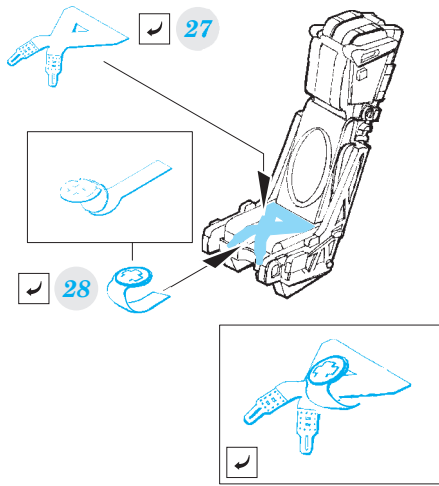

# Mirage F.1B

detail set for 1/72 Special Hobby No. SH 72291 kit • sada detailů pro stavebnici 1/72 Special Hobby No. SH 72291

film

- APPLY EXPRESS MASK AND PAINT BEFORE GLUING  
POUŽIT EXPRESS MASK NABARVIT PŘED SLEPENÍM
- SYMMETRICAL ASSEMBLY  
SYMETRICKÁ MONTÁŽ
- REMOVE  
ODSTRANIT
- GRIND  
OBROUSIT
- DRILL HOLE  
VRTAT OTVOR
- BEND  
OHNOUT
- OPTION  
VOLBA
- REPLACE  
NAHRADIT
- 1** COLORED ETCHED PARTS  
LEPTANÉ BAREVNÉ DÍLY
- 1** ETCHED PARTS  
LEPTANÉ NEBAREVNÉ DÍLY
- 1** ORIGINAL KIT PARTS  
PŮVODNÍ DÍLY STAVEBNICE

- ORIGINAL KIT PARTS  
PŮVODNÍ DÍLY STAVEBNICE
- PHOTO-ETCHED PARTS  
LEPTANÉ DÍLY
- PARTS TO BE REMOVED  
DÍLY K ODSTRANĚNÍ
- FILL  
TMELIT

**Front cockpit B35**

**Rear cockpit**

**E102**

**E103**

**Front seat**

**C2, C15, C27, C28**

Rear seat C2, C15, C29, C30

step 1

step 2