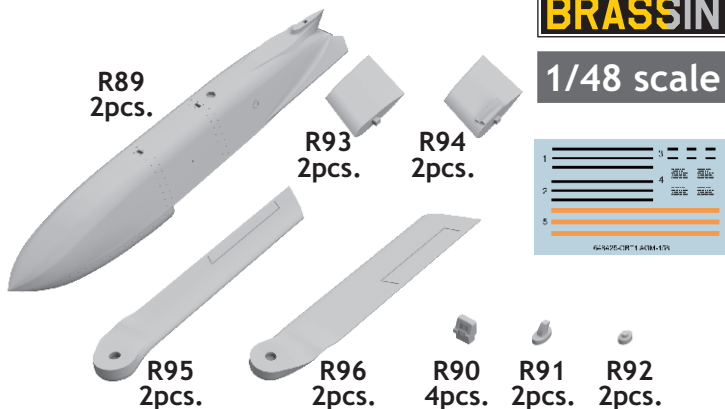

648 425 AGM-158

eduard
BRASSIN

1/48 scale

COLOURS

GSI Creos (GUNZE)		Mr.METAL COLOR	
AQUEOUS	Mr.COLOR		
[H 8]	[C 8]	SILVER	
[H 93]	[C 50]	CLEAR BLUE	
	[C 92]	SEMI GLOSS BLACK	
[H308]	[C308]	GRAY	

This product contains metal and resin detail parts for upgrading scale plastic models. When selecting this set make sure that it is for the kit mentioned in product name as these sets are made specifically for that kit. When upgrading the model some cutting or corrections may be necessary for parts to fit accurately. **WARNING!** This set contains small and sharp parts. Work carefully in a ventilated and well-lit room. Safety glasses are recommended. This product is not suitable for children below 14 years of age.

Tento výrobek obsahuje leptané a odlévané detaily pro úpravu a vylepšení plastického modelu. Při výběru sady kovových detailů zkontrolujte, zda je určena pro model, který chcete upravit. Model, pro který je sada určena, je uveden u názvu výrobku. Pro přesnou aplikaci kovových a odlévaných dílů může být zapotřebí upravit díly upravovaného modelu. **POZOR!** Sada obsahuje malé ostré díly. Pracujte ve větrané a dobře osvětlené místnosti. Doporučujeme použití ochranných brýlí. Tento výrobek není vhodný pro děti mladší 14 let.

AGM-158

BEST BRASS RESIN AROUND!

1

2

-  REMOVE
ODSTRANIT
-  BEND
OHNOUT
-  GRIND
OBROUSIT
-  ? OPTION
VOLBA
-  DRILL HOLE
VRTAT OTVOR
-  REPLACE
NAHRADIT
-  SYMMETRICAL ASSEMBLY
SYMETRICKA MONTAZ
-  SCRIBE THE PANEL AND HOLES
RYTI
-  REVERSE SIDE
OTOČIT