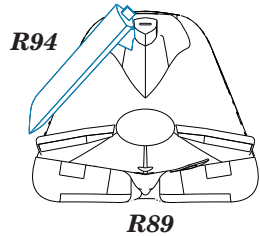

AGM-158

BEST BRASS RESIN AROUND!

1

2

-  REMOVE
ODSTRANIT
-  BEND
OHNOUT
-  GRIND
OBROUSIT
-  ? OPTION
VOLBA
-  DRILL HOLE
VRTAT OTVOR
-  REPLACE
NAHRADIT
-  SYMMETRICAL ASSEMBLY
SYMETRICKA MONTAZ
-  SCRIBE THE PANEL AND HOLES
RYTI
-  REVERSE SIDE
OTOČIT