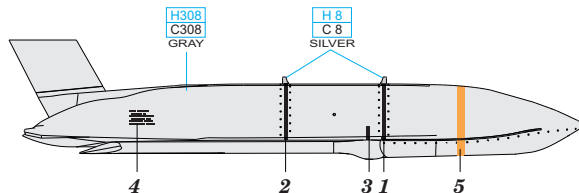

AGM-158

BEST BRASS RESIN AROUND!

1

2

-  REMOVE
ODSTRANIT
-  BEND
OHNOUT
-  GRIND
OBROUSIT
-  ? OPTION
VOLBA
-  DRILL HOLE
VRTAT OTVOR
-  REPLACE
NAHRADIT
-  SYMMETRICAL ASSEMBLY
SYMETRICKA MONTAZ
-  SCRIBE THE PANEL AND HOLES
RYTI
-  REVERSE SIDE
OTOČIT