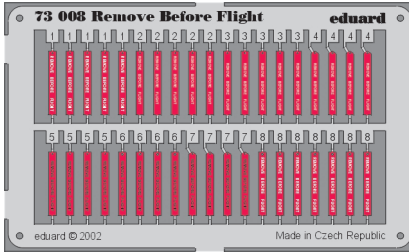

Remove Before Flight

1/72 scale detail set • sada detailů 1/72

eduard

73 008

	SYMMETRICAL ASSEMBLY SYMETRICKÁ MONTÁŽ
	REMOVE ODSTRANIT
	BEND OHNOUT
	REPLACE NAHRADIT
	GRIND OBROUSIT
	OPTION VOLBA
	DRILL HOLE VRTÁT OTVOR