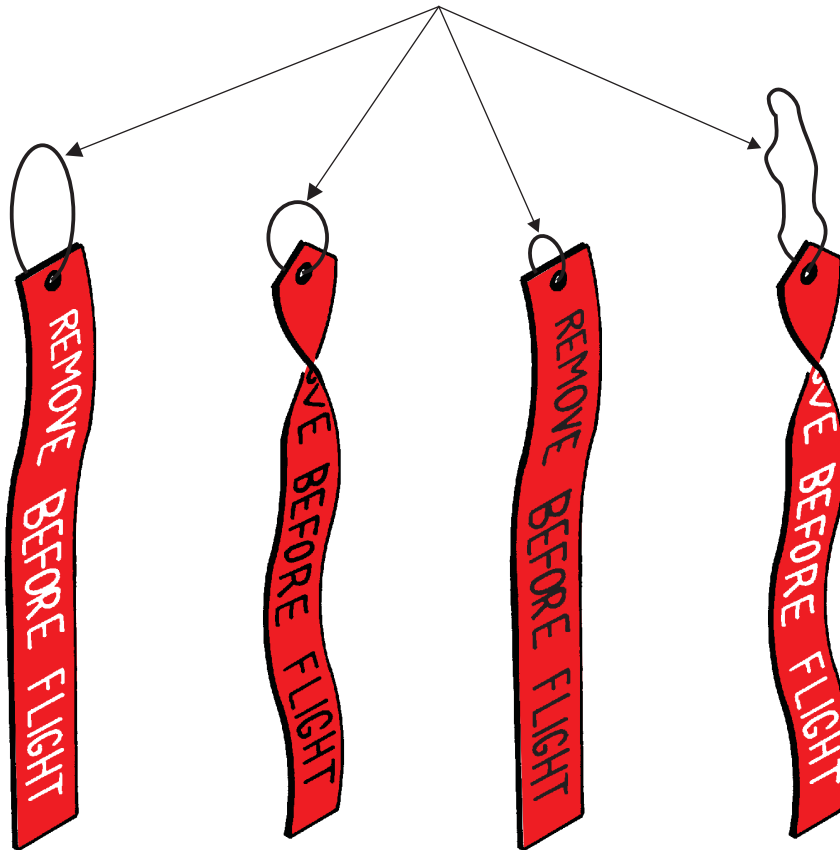

Remove Before Flight

1/72 scale detail set • sada detailů 1/72

eduard

73 008

	SYMMETRICAL ASSEMBLY SYMETRICKÁ MONTÁŽ
	REMOVE ODSTRANIT
	BEND OHNOUT
	REPLACE NAHRADIT
	GRIND OBROUSIT
	OPTION VOLBA
	DRILL HOLE VRTÁT OTVOR

ORIGINAL KIT PARTS
PŮVODNÍ DÍLY STAVEBNICE

PHOTO-ETCHED PARTS
LEPTANÉ DÍLY

PARTS TO BE REMOVED
DÍLY K ODSTRANĚNÍ

FILL
TMELIT

*Make from
wire*

1 (2, 3, 4, 5, 6, 7, 8)

FOR POSITION AND SHAPE SEE YOUR REFERENCES OF EXACT AIRPLANE