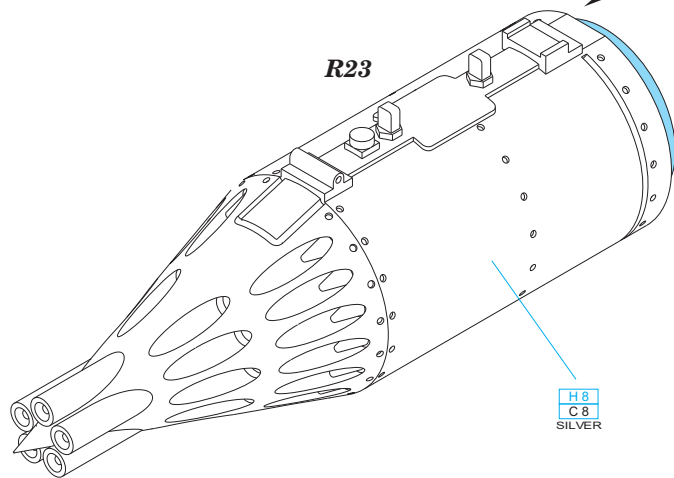

BEST BRASS RESIN AROUND!

-  REMOVE
ODSTRANIT
-  BEND
OHNOUT
-  GRIND
OBROUSIT
-  OPTION
VOLBA
-  DRILL HOLE
VRTAT OTVOR
-  REPLACE
NAHRADIT
-  SYMMETRICAL ASSEMBLY
SYMETRICKÁ MONTÁŽ
-  SCRIBE THE PANEL AND HOLES
RYTÍ
-  REVERSE SIDE
OTOČIT

4 pcs.

H 8
C 8
SILVER

R26

PE1

MC213
STEEL

R23

H 8
C 8
SILVER

CORRECT POSITION