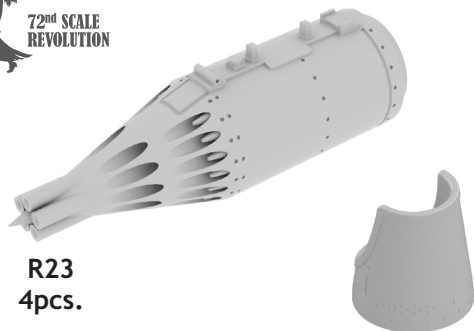

672 140 UB-32A-24 rocket pods for Mi-24

eduard
BRASSIN

1/72 scale

R23
4pcs.

R26 4pcs.

COLOURS

GSI Creos (GUNZE)			Mr.METAL COLOR	
AQUEOUS	Mr.COLOR		Mr.METAL COLOR	
[H8]	[C8]	SILVER	[MC213]	STEEL

This product contains metal and resin detail parts for upgrading scale plastic models. When selecting this set make sure that it is for the kit mentioned in product name as these sets are made specifically for that kit. When upgrading the model some cutting or corrections may be necessary for parts to fit accurately. **WARNING!** This set contains small and sharp parts. Work carefully in a ventilated and well-lit room. Safety glasses are recommended. This product is not suitable for children below 14 years of age.

Tento výrobek obsahuje leptané a odlévané detaily pro úpravu a vylepšení plastického modelu. Při výběru sady kovových detailů zkontrolujte, zda je určena pro model, který chcete upravit. Model, pro který je sada určena, je uveden u názvu výrobku. Pro přesnou aplikaci kovových a odlévaných dílů může být zapotřebí upravit díly upraveného modelu. **POZOR!** Sada obsahuje malé ostré díly. Pracujte ve větrané a dobře osvětlené místnosti. Doporučujeme použití ochranných brýlí. Tento výrobek není vhodný pro děti mladší 14 let.

BEST BRASS RESIN AROUND!

-  REMOVE
ODSTRANIT
-  BEND
OHNOUT
-  GRIND
OBROUSIT
-  OPTION
VOLBA
-  DRILL HOLE
VRTAT OTVOR
-  REPLACE
NAHRADIT
-  SYMMETRICAL ASSEMBLY
SYMETRICKÁ MONTÁŽ
-  SCRIBE THE PANEL AND HOLES
RYTÍ
-  REVERSE SIDE
OTOČIT