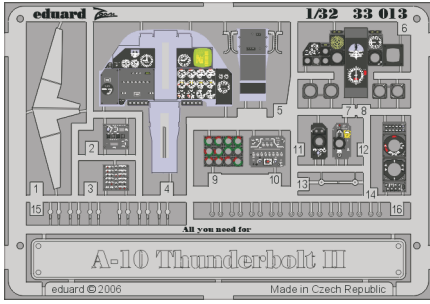

A-10 Thunderbolt II dashboard

33 013

1/32 scale detail set for Trumpeter kit • sada detailů pro model 1/32 Trumpeter

-  SYMMETRICAL ASSEMBLY
SYMETRICKÁ MONTA
-  REMOVE
ODSTRANIT
-  BEND
OHNOUIT
-  REPLACE
NAHRADIT
-  GRIND
OBROUSIT
-  OPTION
VOLBA

 ORIGINAL KIT PARTS
PŮVODNÍ DÍLY STAVEBNICE

 PHOTO-ETCHED PARTS
LEPTANÉ DÍLY

 PARTS TO BE REMOVED
DÍLY K ODSTRANĚNÍ