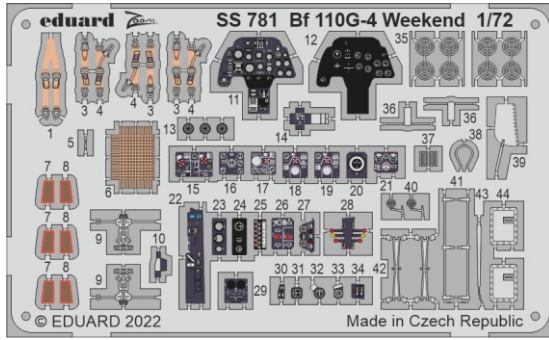

# Bf 110G-4 Weekend

detail set for 1/72 EDUARD kit • sada detailů pro stavebnici 172 EDUARD

eduard

**SS 781**

- APPLY EXPRESS MASK AND PAINT BEFORE GLUING  
POUŽIT EXPRESS MASK NABARVIT PŘED SLEPENÍM
- SYMMETRICAL ASSEMBLY  
SYMETRICKÁ MONTÁŽ
- REMOVE  
ODSTRANIT
- GRIND  
OBROUSIT
- DRILL HOLE  
VRTÁT OTVOR
- BEND  
OHNOUT
- OPTION  
VOLBA
- REPLACE  
NAHRADIT
- 1** COLORED ETCHED PARTS  
LEPTANÉ BAREVNÉ DÍLY
- 1** ETCHED PARTS  
LEPTANÉ NEBAREVNÉ DÍLY
- 1** ORIGINAL KIT PARTS  
PŮVODNÍ DÍLY STAVEBNICE

ORIGINAL KIT PARTS PŮVODNÍ DÍLY STAVEBNICE      PHOTO-ETCHED PARTS LEPTANÉ DÍLY      PARTS TO BE REMOVED DÍLY K ODSTRANĚNÍ      FILL TMELIT

**A**

**B** 3 pcs.

**C** 3 pcs.