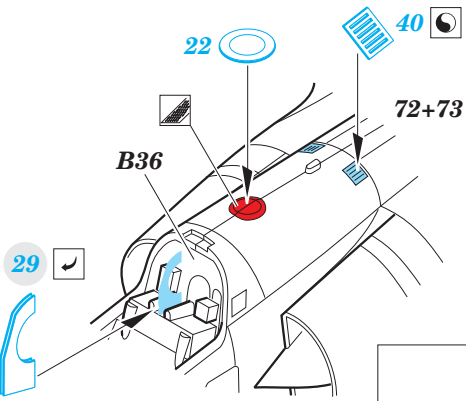

Mirage F.1 interior

SS559

detail set for 1/72 SPECIAL HOBBY No. SH72294 kit • sada detailů pro stavebnici 1/72 SPECIAL HOBBY No. SH72294

film

- ★ APPLY EXPRESS MASK AND PAINT BEFORE GLUING
POUŽIT EXPRESS MASK NABARVIT PŘED SLEPENÍM
- ☉ SYMMETRICAL ASSEMBLY
SYMETRICKÁ MONTÁŽ
- ☐ REMOVE
ODSTRANIT
- ☒ GRIND
OBROUSIT
- ⚪ DRILL HOLE
VRTÁT OTVOR
- 1 COLORED ETCHED PARTS
LEPTANÉ BAREVNÉ DÍLY
- 1 ETCHED PARTS
LEPTANÉ NEBAREVNÉ DÍLY
- 1 ORIGINAL KIT PARTS
PŮVODNÍ DÍLY STAVEBNICE
- ↷ BEND
OHNOUT
- ? OPTION
VOLBA
- Ⓜ REPLACE
NAHRADIT

 ORIGINAL KIT PARTS
PŮVODNÍ DÍLY STAVEBNICE
 PHOTO-ETCHED PARTS
LEPTANÉ DÍLY
 PARTS TO BE REMOVED
DÍLY K ODSTRANĚNÍ
 FILL
TMELIT

2 sets