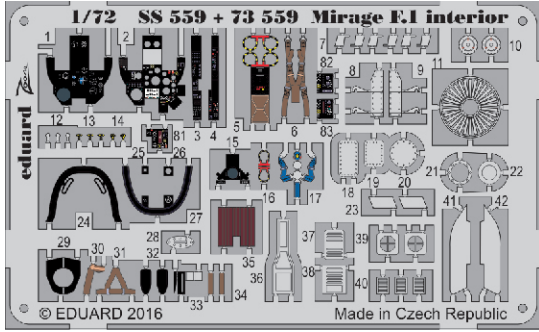

Mirage F.1 interior

SS559

detail set for 1/72 SPECIAL HOBBY No. SH72294 kit • sada detailů pro stavebnici 1/72 SPECIAL HOBBY No. SH72294

film

- ★ APPLY EXPRESS MASK AND PAINT BEFORE GLUING
POUŽIT EXPRESS MASK NABARVIT PŘED SLEPENÍM
- ☉ SYMMETRICAL ASSEMBLY
SYMETRICKÁ MONTÁŽ
- ☐ REMOVE
ODSTRANIT
- ☒ GRIND
OBROUSIT
- ⚪ DRILL HOLE
VRTÁT OTVOR
- 1 COLORED ETCHED PARTS
LEPTANÉ BAREVNÉ DÍLY
- 1 ETCHED PARTS
LEPTANÉ NEBAREVNÉ DÍLY
- 1 ORIGINAL KIT PARTS
PŮVODNÍ DÍLY STAVEBNICE
- ↷ BEND
OHNOUT
- ? OPTION
VOLBA
- Ⓜ REPLACE
NAHRADIT

 ORIGINAL KIT PARTS
PŮVODNÍ DÍLY STAVEBNICE
 PHOTO-ETCHED PARTS
LEPTANÉ DÍLY
 PARTS TO BE REMOVED
DÍLY K ODSTRANĚNÍ
 FILL
TMELIT

2 sets