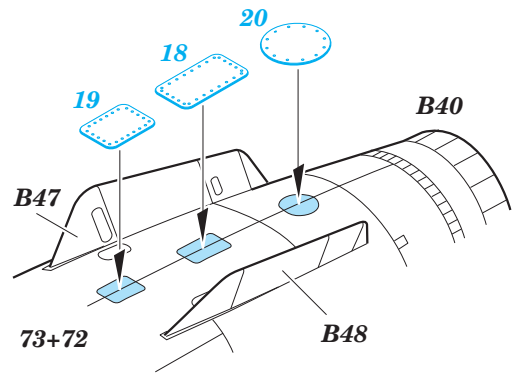

Mirage F.1 interior

SS559

detail set for 1/72 SPECIAL HOBBY No. SH72294 kit • sada detailů pro stavebnici 1/72 SPECIAL HOBBY No. SH72294

film

- ★ APPLY EXPRESS MASK AND PAINT BEFORE GLUING
POUŽIT EXPRESS MASK NABARVIT PŘED SLEPENÍM
- ☉ SYMMETRICAL ASSEMBLY
SYMETRICKÁ MONTÁŽ
- ☐ REMOVE
ODSTRANIT
- ☒ GRIND
OBROUSIT
- ⚪ DRILL HOLE
VRTÁT OTVOR
- 1 COLORED ETCHED PARTS
LEPTANÉ BAREVNÉ DÍLY
- 1 ETCHED PARTS
LEPTANÉ NEBAREVNÉ DÍLY
- 1 ORIGINAL KIT PARTS
PŮVODNÍ DÍLY STAVEBNICE
- ↷ BEND
OHNOUT
- ? OPTION
VOLBA
- Ⓜ REPLACE
NAHRADIT

 ORIGINAL KIT PARTS
PŮVODNÍ DÍLY STAVEBNICE
 PHOTO-ETCHED PARTS
LEPTANÉ DÍLY
 PARTS TO BE REMOVED
DÍLY K ODSTRANĚNÍ
 FILL
TMELIT

2 sets