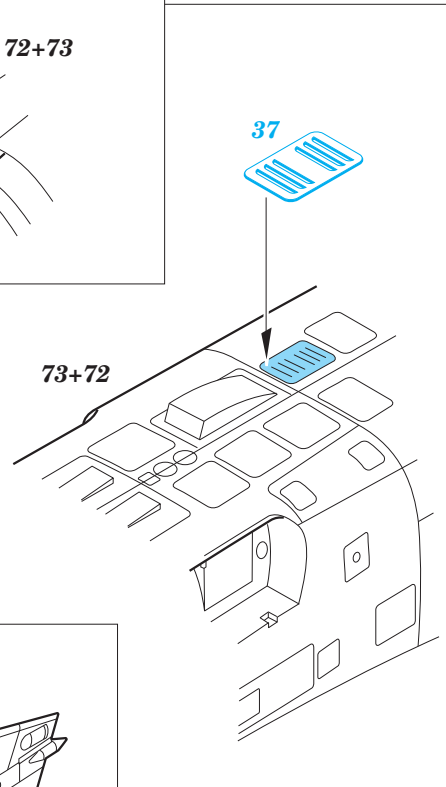

Mirage F.1 interior

SS559

detail set for 1/72 SPECIAL HOBBY No. SH72294 kit • sada detailů pro stavebnici 1/72 SPECIAL HOBBY No. SH72294

film

- ★ APPLY EXPRESS MASK AND PAINT BEFORE GLUING
POUŽIT EXPRESS MASK NABARVIT PŘED SLEPENÍM
- ☉ SYMMETRICAL ASSEMBLY
SYMETRICKÁ MONTÁŽ
- ☐ REMOVE
ODSTRANIT
- ☒ GRIND
OBROUSIT
- ⚪ DRILL HOLE
VRTÁT OTVOR
- 1 COLORED ETCHED PARTS
LEPTANÉ BAREVNÉ DÍLY
- 1 ETCHED PARTS
LEPTANÉ NEBAREVNÉ DÍLY
- 1 ORIGINAL KIT PARTS
PŮVODNÍ DÍLY STAVEBNICE
- ↷ BEND
OHNOUT
- ? OPTION
VOLBA
- Ⓜ REPLACE
NAHRADIT

 ORIGINAL KIT PARTS
PŮVODNÍ DÍLY STAVEBNICE
 PHOTO-ETCHED PARTS
LEPTANÉ DÍLY
 PARTS TO BE REMOVED
DÍLY K ODSTRANĚNÍ
 FILL
TMELIT

2 sets