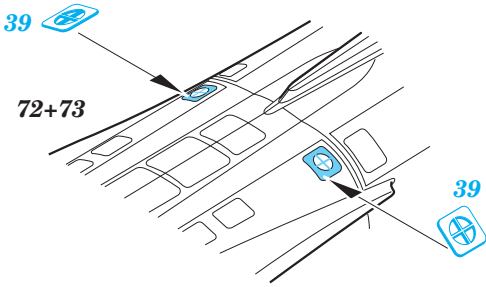

Mirage F.1 interior

SS559

detail set for 1/72 SPECIAL HOBBY No. SH72294 kit • sada detailů pro stavebnici 1/72 SPECIAL HOBBY No. SH72294

film

- ★ APPLY EXPRESS MASK AND PAINT BEFORE GLUING
POUŽIT EXPRESS MASK NABARVIT PŘED SLEPENÍM
- ☉ SYMMETRICAL ASSEMBLY
SYMETRICKÁ MONTÁŽ
- ☐ REMOVE
ODSTRANIT
- ☒ GRIND
OBROUSIT
- ⚪ DRILL HOLE
VRTÁT OTVOR
- 1 COLORED ETCHED PARTS
LEPTANÉ BAREVNÉ DÍLY
- 1 ETCHED PARTS
LEPTANÉ NEBAREVNÉ DÍLY
- 1 ORIGINAL KIT PARTS
PŮVODNÍ DÍLY STAVEBNICE
- ↷ BEND
OHNOUT
- ? OPTION
VOLBA
- Ⓜ REPLACE
NAHRADIT

 ORIGINAL KIT PARTS
PŮVODNÍ DÍLY STAVEBNICE
 PHOTO-ETCHED PARTS
LEPTANÉ DÍLY
 PARTS TO BE REMOVED
DÍLY K ODSTRANĚNÍ
 FILL
TMELIT

2 sets