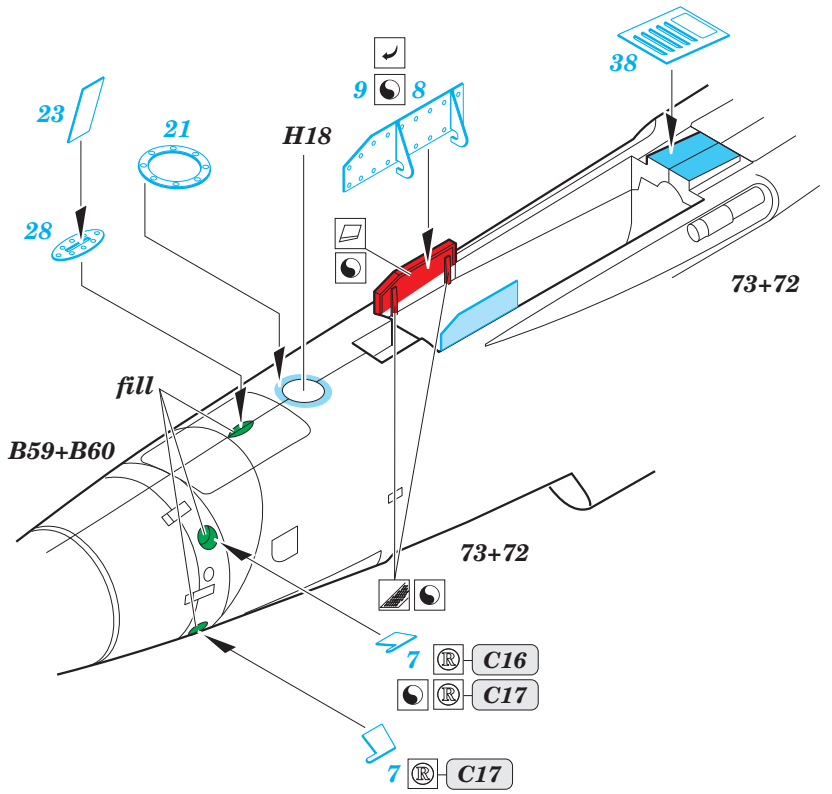

Mirage F.1 interior

SS559

detail set for 1/72 SPECIAL HOBBY No. SH72294 kit • sada detailů pro stavebnici 1/72 SPECIAL HOBBY No. SH72294

film

- ★ APPLY EXPRESS MASK AND PAINT BEFORE GLUING
POUŽIT EXPRESS MASK NABARVIT PŘED SLEPENÍM
- ☉ SYMMETRICAL ASSEMBLY
SYMETRICKÁ MONTÁŽ
- ☐ REMOVE
ODSTRANIT
- ☒ GRIND
OBROUSIT
- ⚪ DRILL HOLE
VRTÁT OTVOR
- 1 COLORED ETCHED PARTS
LEPTANÉ BAREVNÉ DÍLY
- 1 ETCHED PARTS
LEPTANÉ NEBAREVNÉ DÍLY
- 1 ORIGINAL KIT PARTS
PŮVODNÍ DÍLY STAVEBNICE
- ↷ BEND
OHNOUT
- ? OPTION
VOLBA
- Ⓜ REPLACE
NAHRADIT

 ORIGINAL KIT PARTS
PŮVODNÍ DÍLY STAVEBNICE
 PHOTO-ETCHED PARTS
LEPTANÉ DÍLY
 PARTS TO BE REMOVED
DÍLY K ODSTRANĚNÍ
 FILL
TMELIT

2 sets