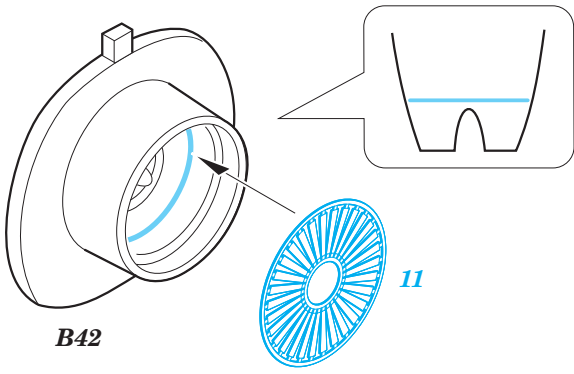

Mirage F.1 interior

SS559

detail set for 1/72 SPECIAL HOBBY No. SH72294 kit • sada detailů pro stavebnici 1/72 SPECIAL HOBBY No. SH72294

film

- ★ APPLY EXPRESS MASK AND PAINT BEFORE GLUING
POUŽIT EXPRESS MASK NABARVIT PŘED SLEPENÍM
- ☉ SYMMETRICAL ASSEMBLY
SYMETRICKÁ MONTÁŽ
- ☐ REMOVE
ODSTRANIT
- ☒ GRIND
OBROUSIT
- ⚪ DRILL HOLE
VRTÁT OTVOR
- 1 COLORED ETCHED PARTS
LEPTANÉ BAREVNÉ DÍLY
- 1 ETCHED PARTS
LEPTANÉ NEBAREVNÉ DÍLY
- 1 ORIGINAL KIT PARTS
PŮVODNÍ DÍLY STAVEBNICE
- ↷ BEND
OHNOUT
- ? OPTION
VOLBA
- Ⓜ REPLACE
NAHRADIT

 ORIGINAL KIT PARTS
PŮVODNÍ DÍLY STAVEBNICE
 PHOTO-ETCHED PARTS
LEPTANÉ DÍLY
 PARTS TO BE REMOVED
DÍLY K ODSTRANĚNÍ
 FILL
TMELIT

2 sets